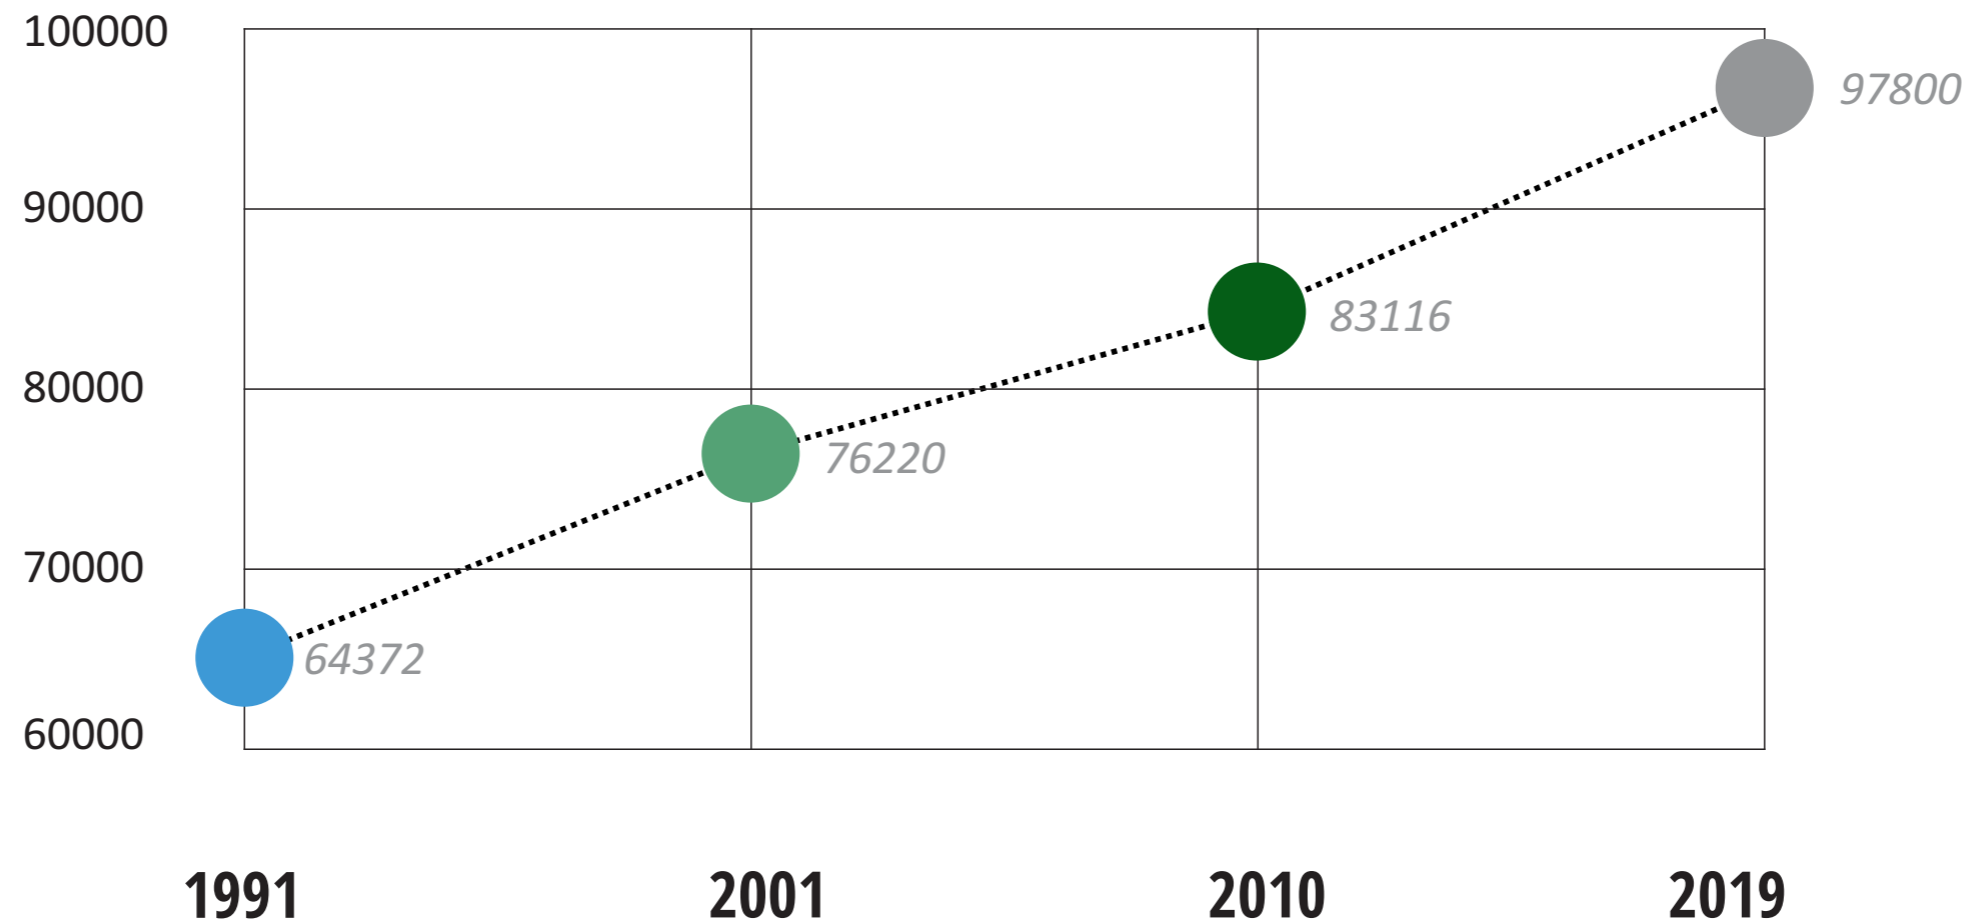

DESIGUALDAD Y FRAGMENTACIÓN SOCIO-URBANA

PROPUESTAS DE ABORDAJE Y ACTUACIÓN

Pablo Bugnone • Arquitecto • Municipalidad de Gualeguaychú

PROPUESTA DE ABORDAJE EN LOCALIDADES DE MEDIANA ESCALA

El caso Gualeguaychú

Crecimiento Poblacional

Ubicación estratégica:

Intercambio Productivo, Cultural y Turístico

Matriz Productiva Diversificada:

Turismo, Industria, Comercio, Agricultura

La ciudad "Entre Boulevares"

hasta la década del '70
El ESTADO delante