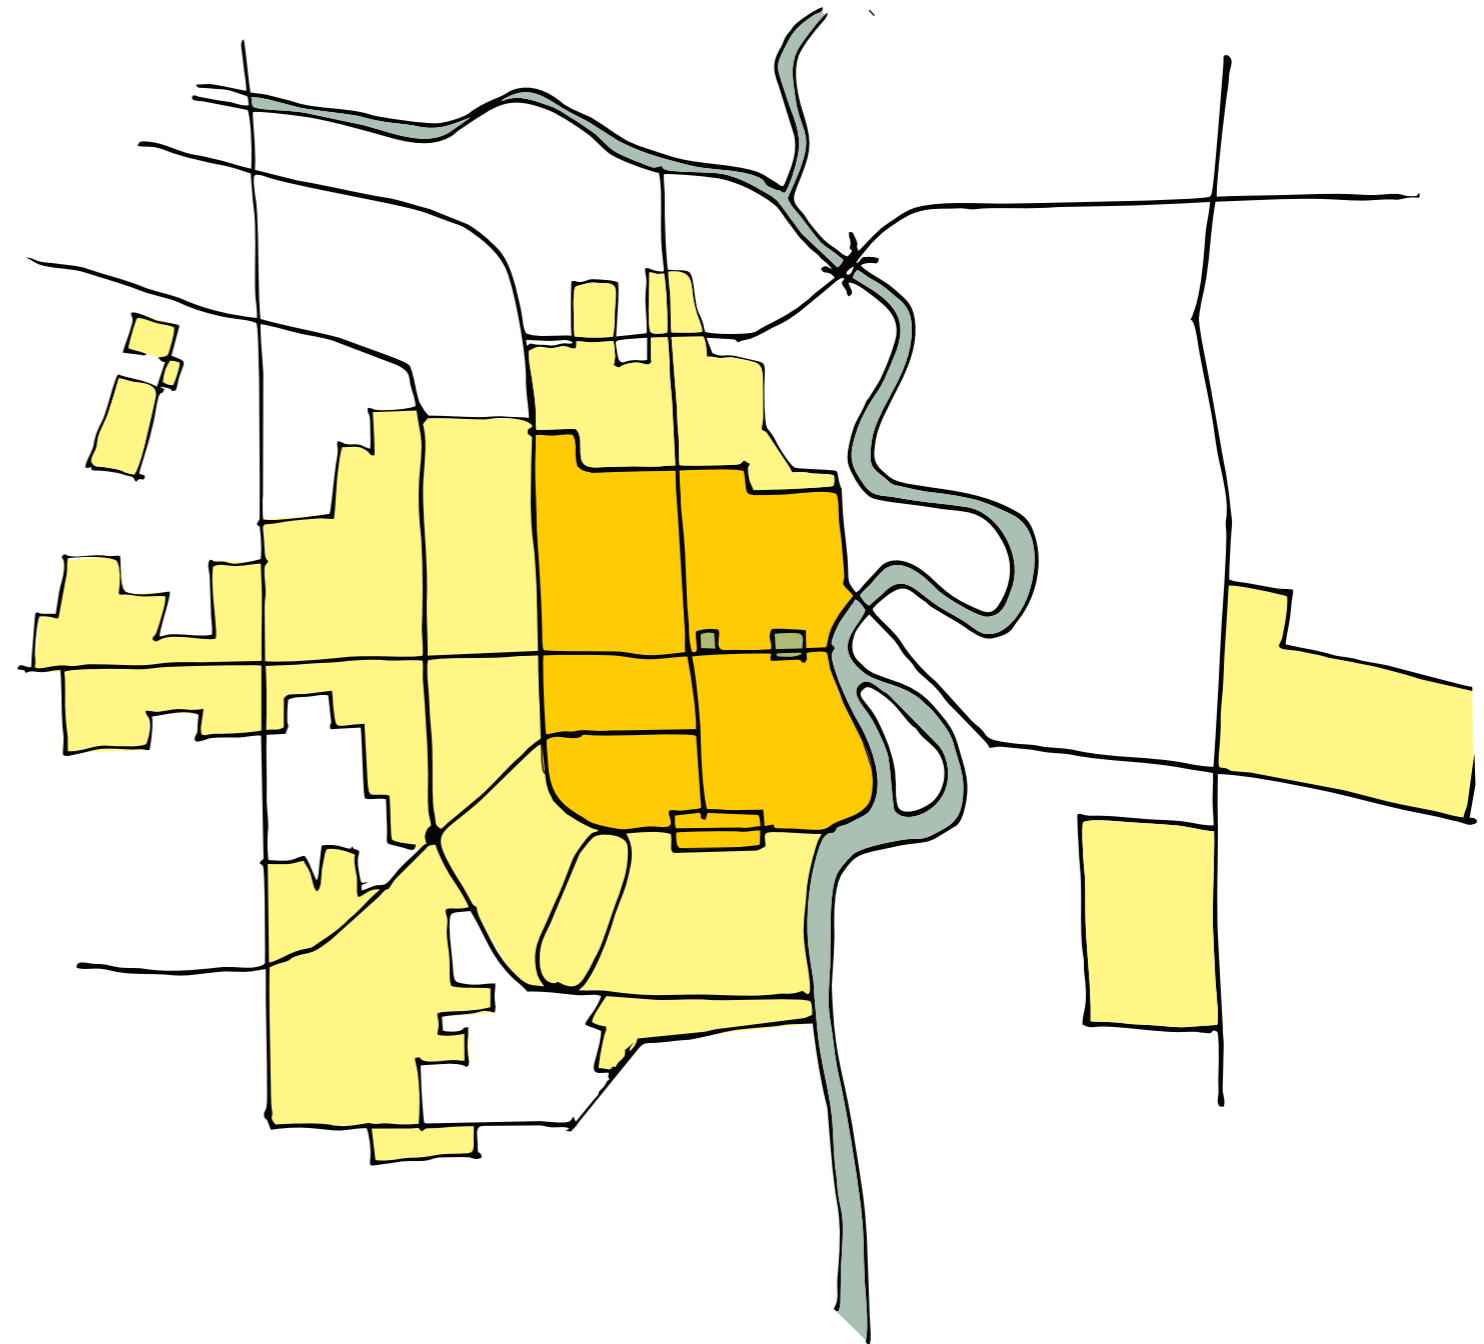

DESIGUALDAD Y FRAGMENTACIÓN SOCIO-URBANA

PROPUESTAS DE ABORDAJE Y ACTUACIÓN

Pablo Bugnone • Arquitecto • Municipalidad de Gualeguaychú

PROPUESTA DE ABORDAJE EN LOCALIDADES DE MEDIANA ESCALA

El caso Gualeguaychú

Crecimiento Poblacional

Ubicación estratégica:

Intercambio Productivo, Cultural y Turístico

Matriz Productiva Diversificada:

Turismo, Industria, Comercio, Agricultura

La ciudad "Entre Boulevares"

hasta la década del '70
El ESTADO delante

La ciudad extendida

El ESTADO detrás

La ciudad "Entre Boulevares"

Image © 2019 Maxar Technologies

Goog

Área de Promoción Urbana

Límite de la Planta Urbana

Urbanizaciones Aisladas

Asentamientos informales

Vacíos Urbanos

DESIGUALDAD Y FRAGMENTACIÓN SOCIO - URBANA

> Posibilidades de acceder a la tierra y a la vivienda
(Registro Dir. Vivienda 6000 familias)

> Posibilidades de acceder a todos los beneficios de la vida urbana