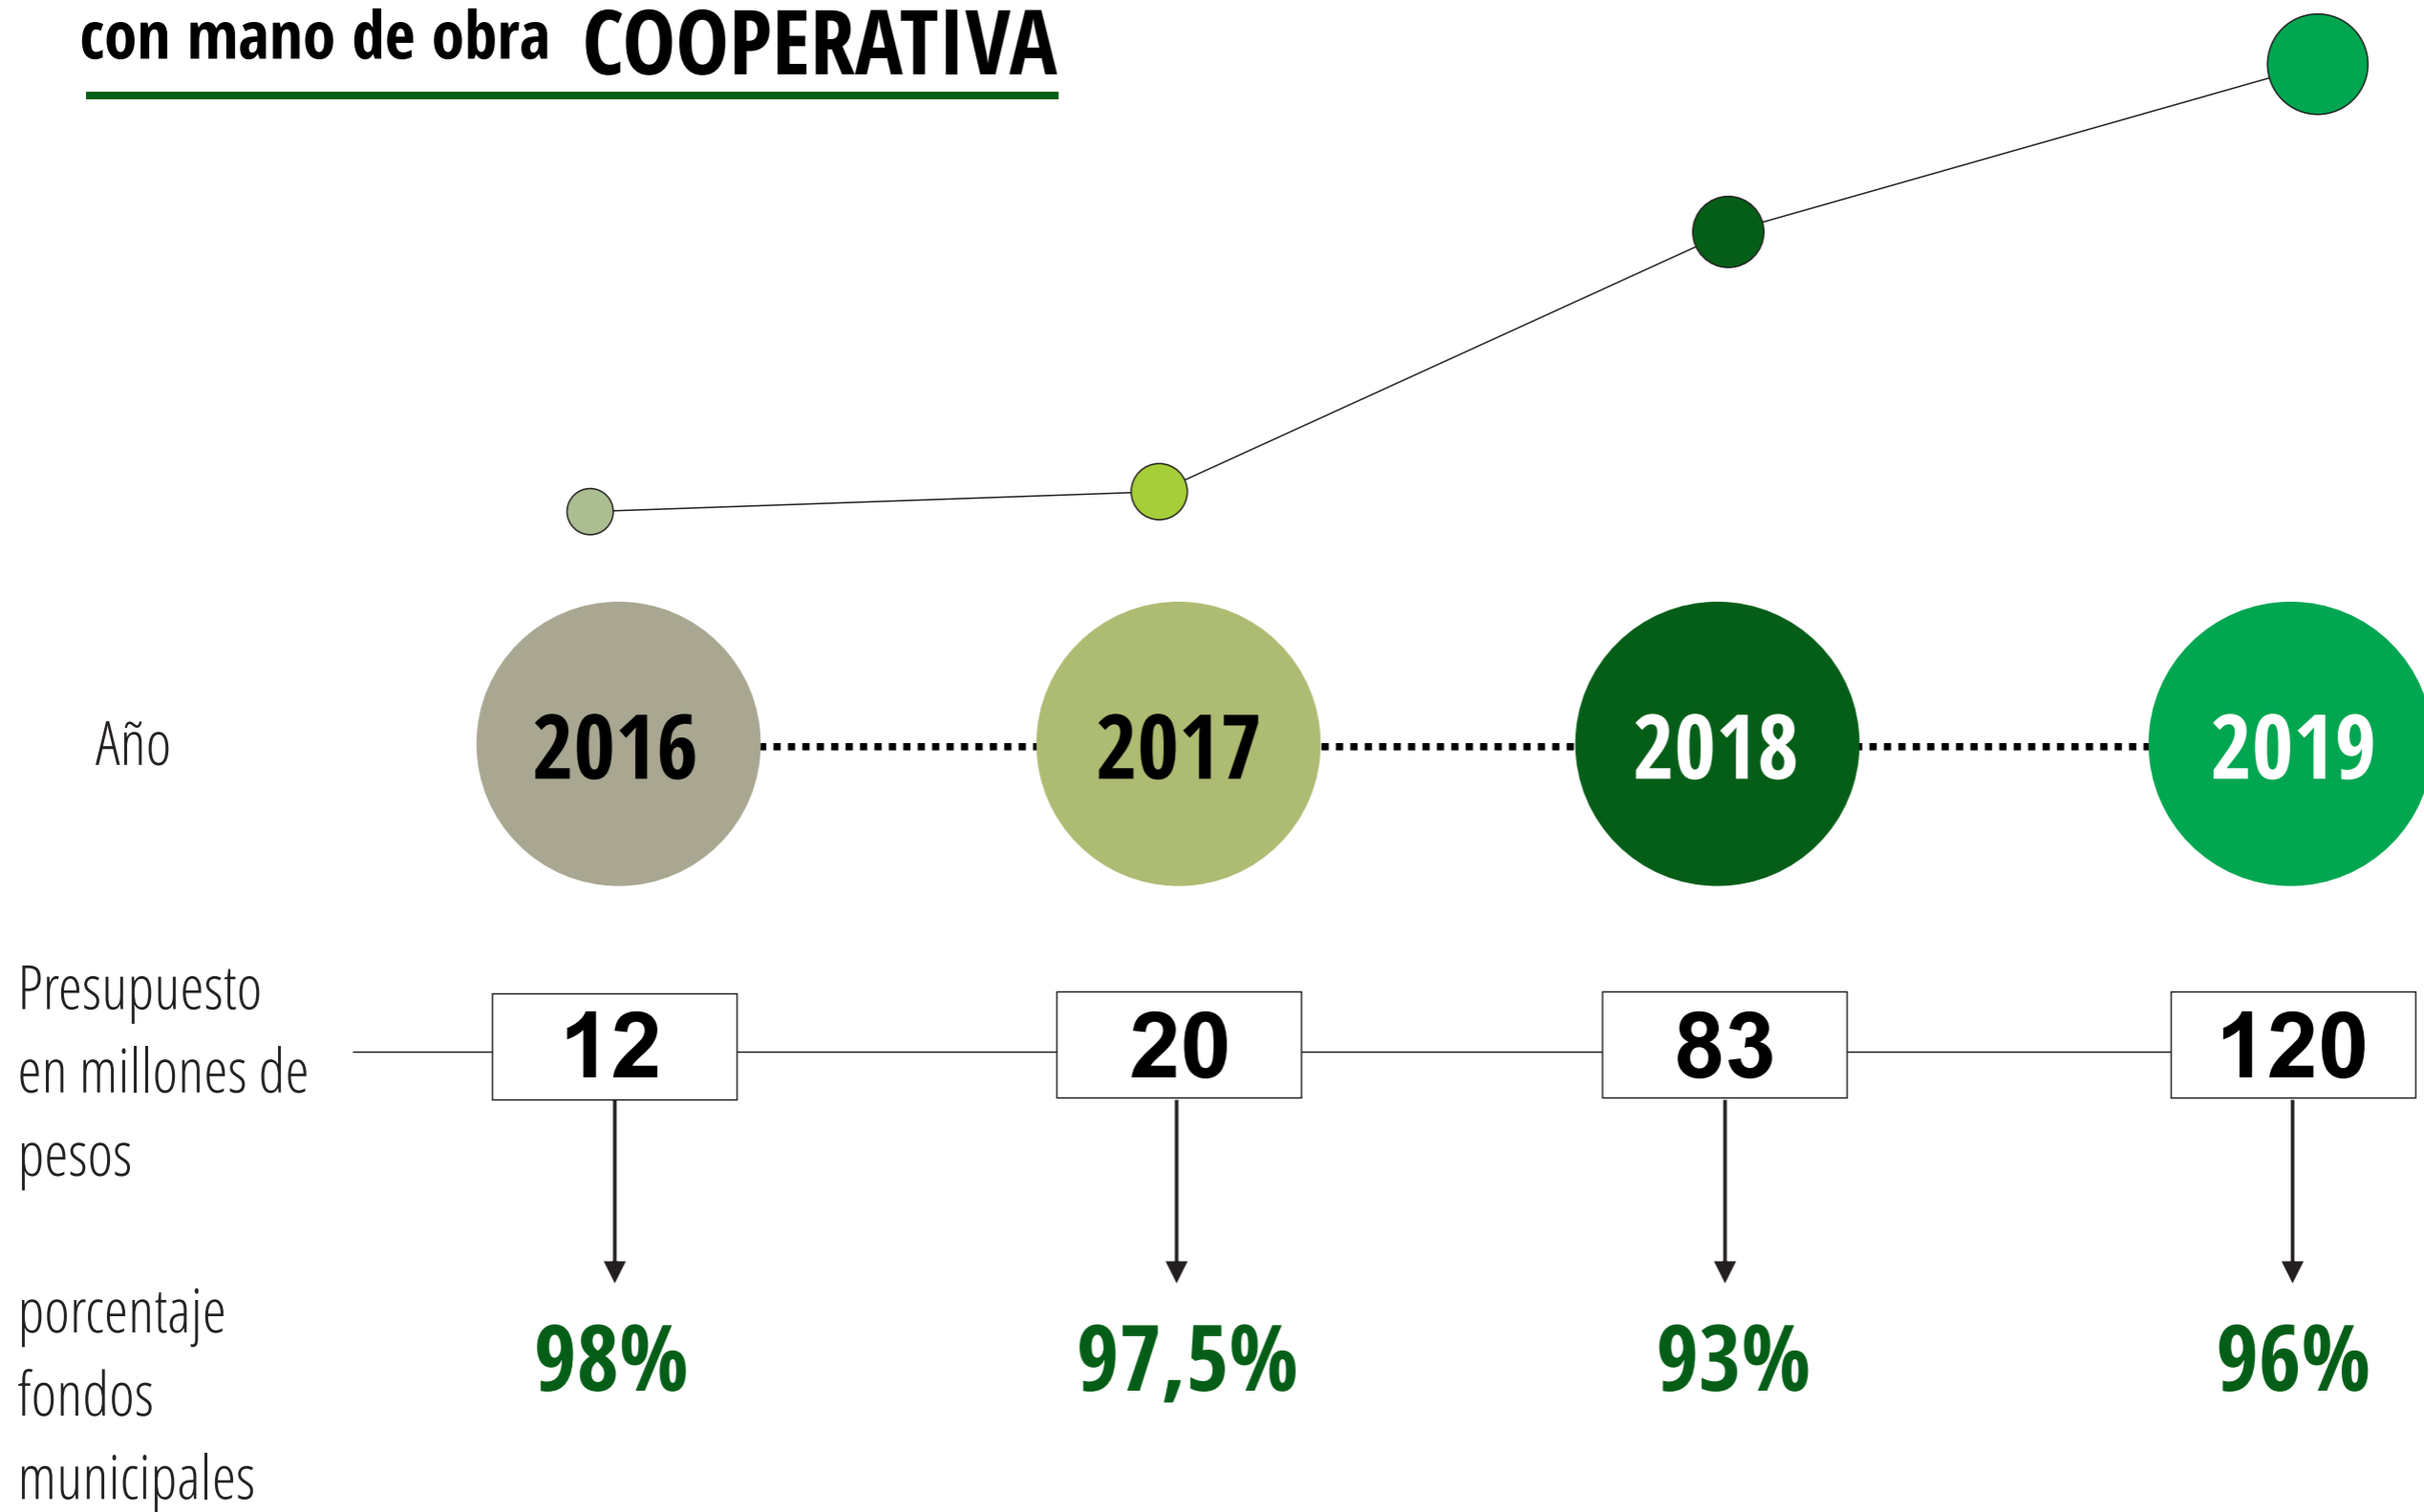

Nuevas Centralidades Barriales

ESQUEMA ACTUAL

ESQUEMA IDEAL

CENTRO

IDENTIDAD - PATRIMONIO - CULTURA

CENTRO BARRIAL

CONSOLIDACIÓN

PROGRAMAS

Recuperación y Puesta en Valor
de Espacios y Edificios Públicos

100% TRABAJO
COOPERATIVO

30 Cooperativas
de trabajo

20 integrantes
por Cooperativa

600 familias
locales

FA.MU.CO

Fábrica Municipal Cooperativa

Elabora insumos para el mejoramiento de los Espacios Públicos

→ **PRO.MU.VE**

Programa Municipal de Veredas

Presupuesto destinado a Obra Pública con mano de obra **COOPERATIVA**

VERANO ES ARTE

Domingo 20 de enero | 20 hs. | Barrio Obrero